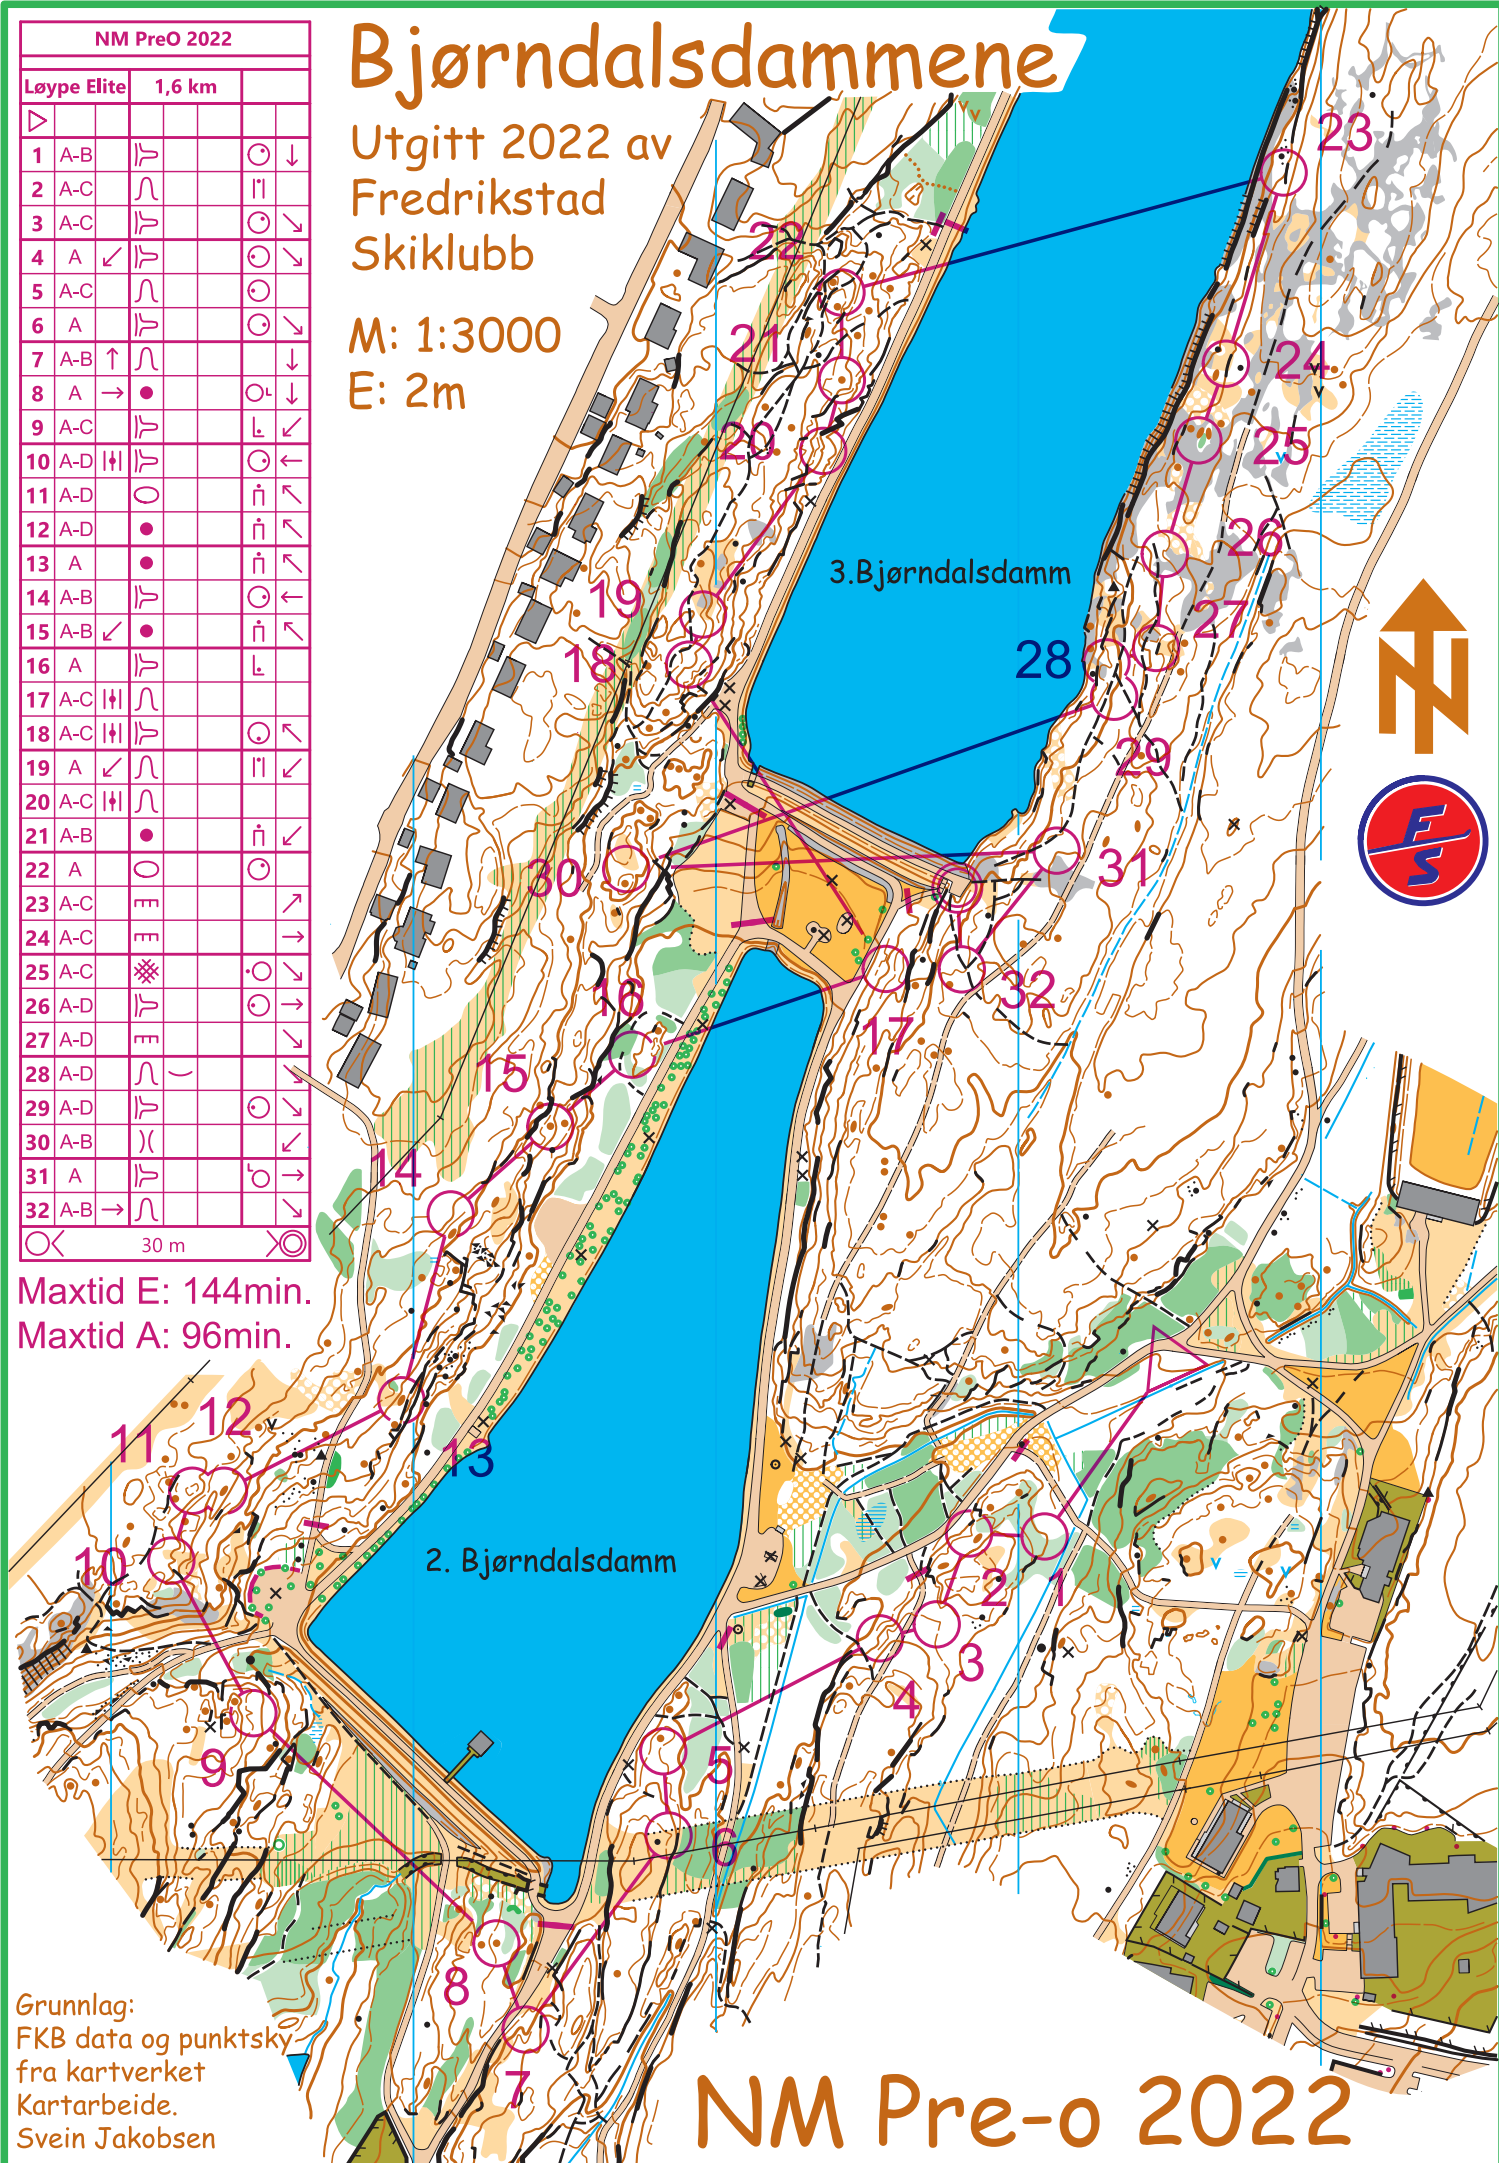

Bjørndalsdammene

Utgitt 2022 av
Fredrikstad
Skiklubb

M: 1:3000
E: 2m

NM PreO 2022				
Løype Elite	1,6 km			
1	A-B	↖	○	↓
2	A-C	↖		↓
3	A-C	↖	○	↘
4	A	↖	○	↘
5	A-C	↖	○	↘
6	A	↖	○	↘
7	A-B	↑	○	↘
8	A	→	○	↘
9	A-C	↖	○	↘
10	A-D		○	↑
11	A-D	○	↑	↗
12	A-D	●	↑	↗
13	A	●	↑	↗
14	A-B	↖	○	↑
15	A-B	↖	○	↑
16	A	↖	○	↑
17	A-C		○	↑
18	A-C		○	↑
19	A	↖		↘
20	A-C		○	↘
21	A-B	●	↑	↘
22	A	○	○	↘
23	A-C	○	○	↘
24	A-C	○	○	↘
25	A-C	○	○	↘
26	A-D	○	○	↘
27	A-D	○	○	↘
28	A-D	○	○	↘
29	A-D	○	○	↘
30	A-B	○	○	↘
31	A	○	○	↘
32	A-B	○	○	↘

Maxtid E: 144min.
Maxtid A: 96min.

Grunnlag:
FKB data og punktsky
fra kartverket
Kartarbeide.
Svein Jakobsen

NM Pre-o 2022