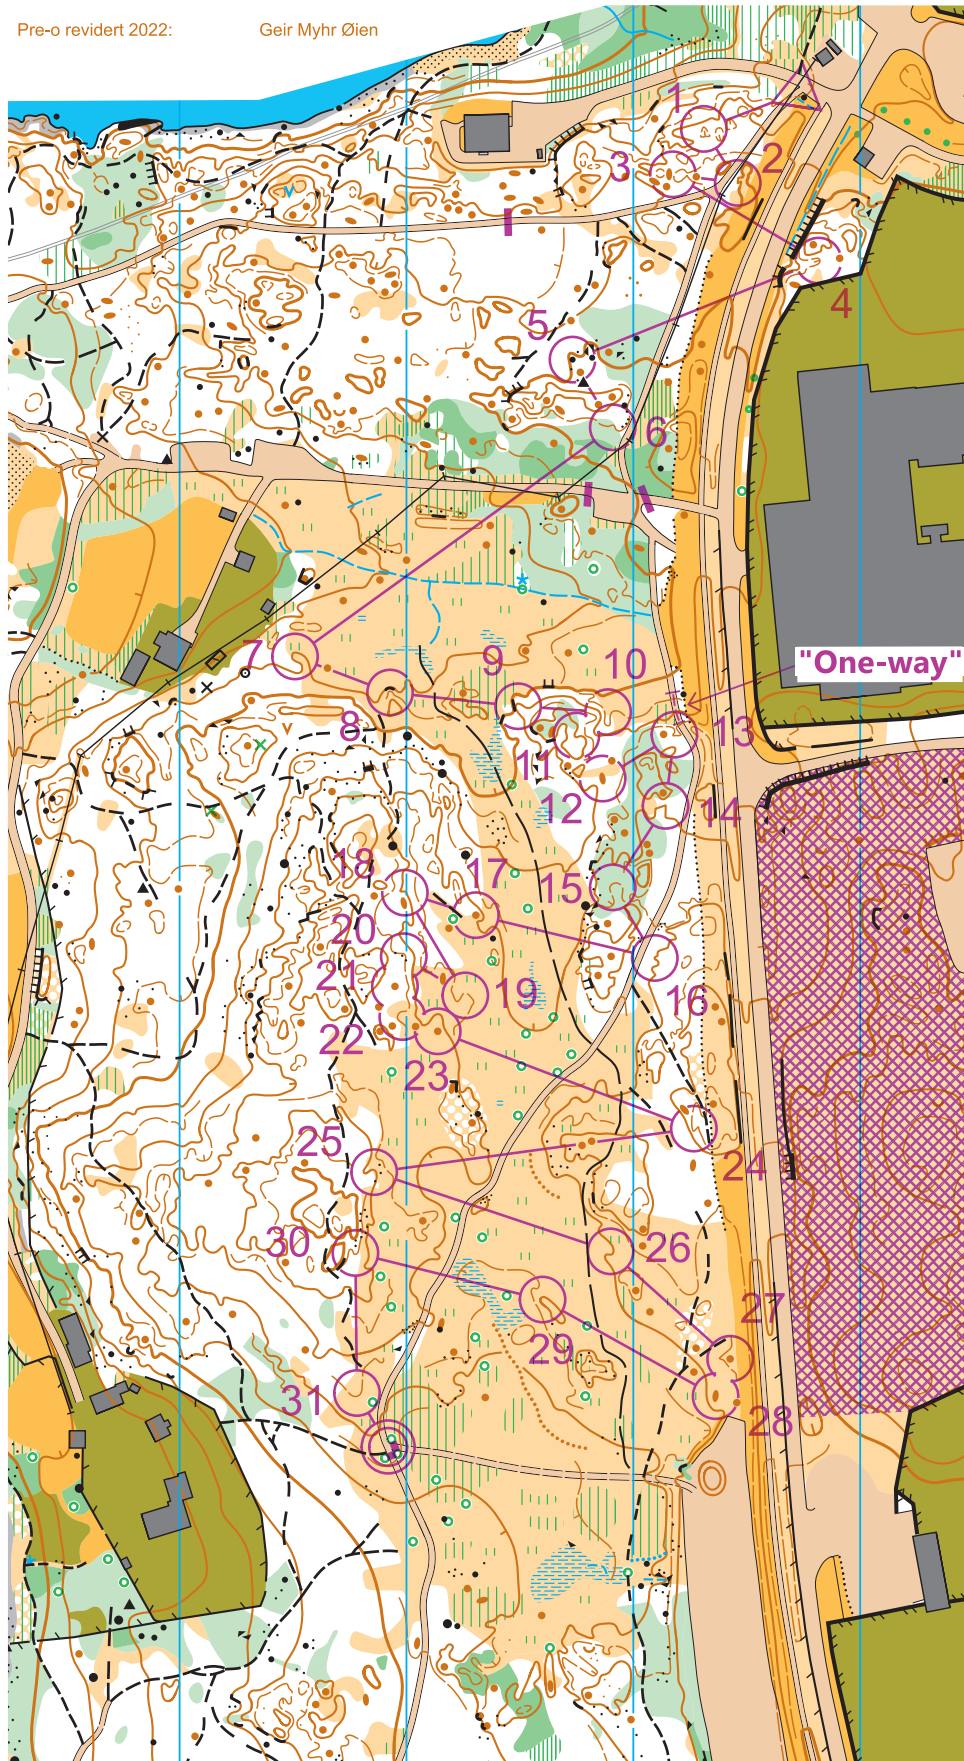

Utsnitt av sprintkart:

Moelv

Utgitt av Ringsaker OK

Pre-o-helg på Hedmarken
18.09.2022

Målestokk 1:3000
Ekvidistanse 2,5 m
Utgitt 2021-2022

Pre-o revidert 2022: Geir Myhr Øien

Elite		0,7 km			
Makstid: 115 min					
▷		/			
1	A-B ←	⊙		⊙	
2	A-B ⇄	⊢		⊙	
3	A-D)			↑
4	A ↘	⌒		⊢	
5	A ←	▲		⊙	
6	A-B	⌒			
7	A-E	⊢		⊙	
8	A-E ↓	⊢		⊙	
9	A-E ⇄	⊢		⊙	
10	A-E	⌒		⊢	
11	A-E ⇄	⌒		⊢	
12	A-E ↙	●		⊙	
"One way"					
13	A-B	⌒		⊙	
14	A-C ⇄	⊢		⊙	
15	A-C →	⊢		⊙	
16	A-C ⇄	⊢		⊙	
17	A-C	●		⊙	
18	A-C →	⊢		⊙	
19	A-E	⊢		⊙	
20	A-E ⇄	⊢		⊙	
21	A-E	●			
22	A-E ←	⌒			
23	A-E →	●			
24	A-B	⊢		⊙	
25	A-B ↙	⊢		⊙	
26	A-D	⌒		⊙	
27	A-D	●			
28	A-D ←	●		⊙	
29	A-D	⊙		⊙	
30	A-C ↙	⊢		⊙	
31	A	⊢		⊙	
		20 m			