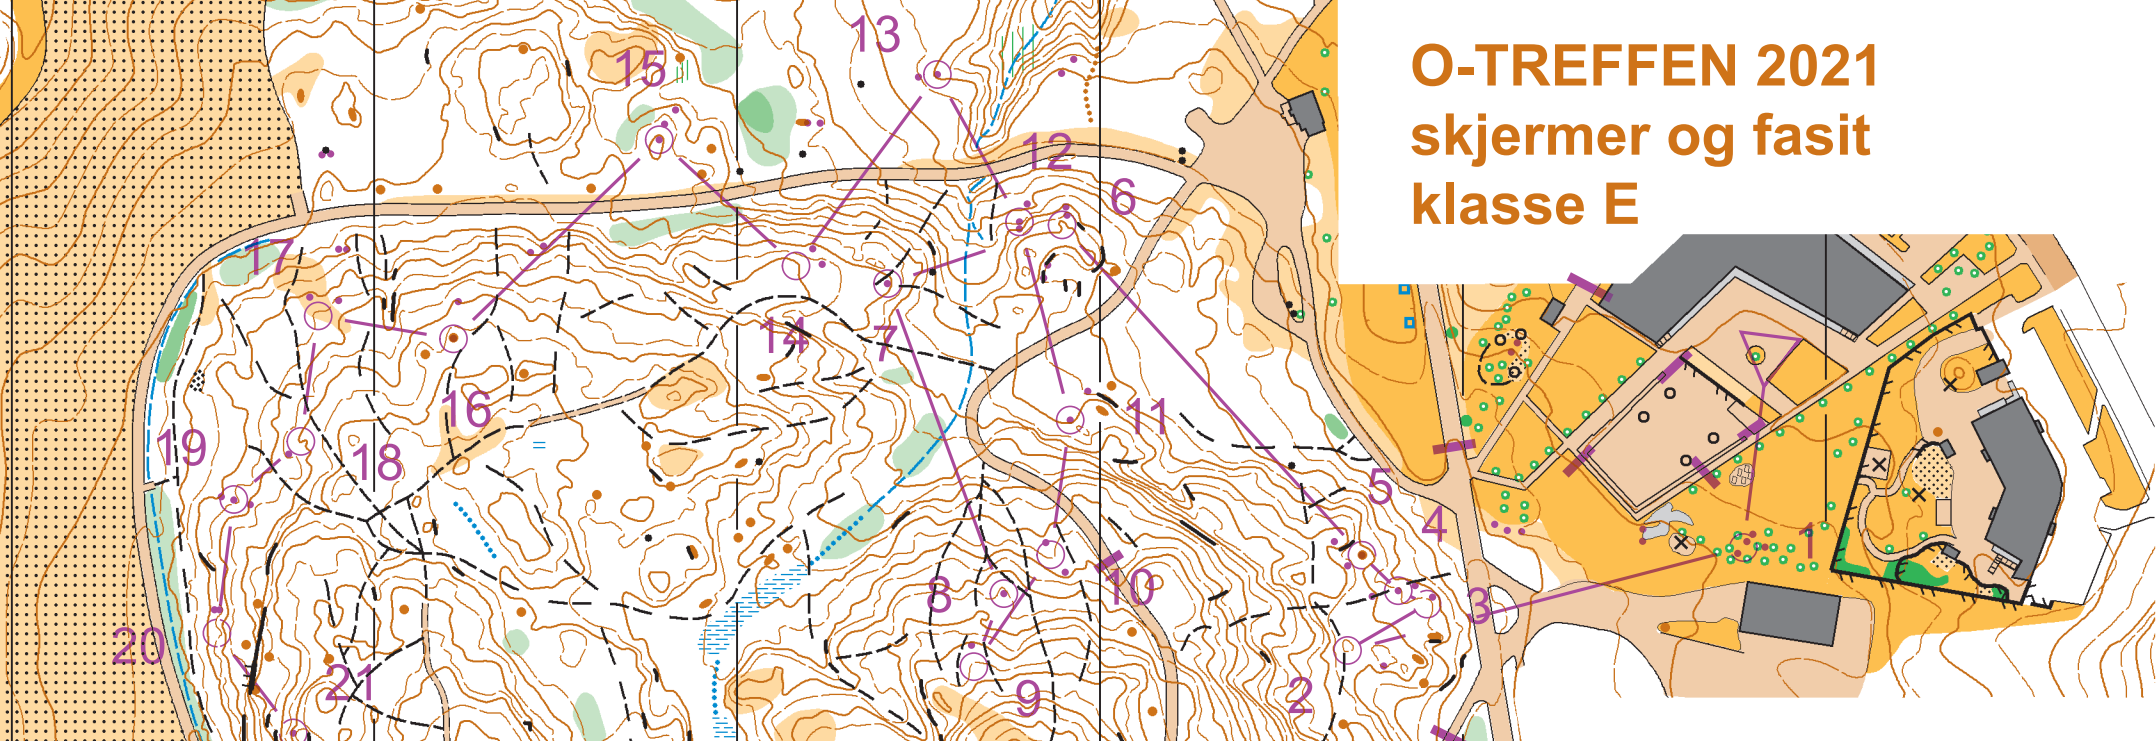

O-TREFFEN 2021

skjermer og fasit

klasse E

E		1.4 km			
▷					
1	A-D		△	△	: ✓
2	A	○			⊖ ↗
3	A-D	⊥			○ ←
4	A-D	⊥			○ ←
5	A-C	●			←
6	A-B	↓	⊥		○ ↗
7	A	⊥			○ ↗
8	A-D	⊥			○
9	A-D	⊥			○
10	A-D	∩			
11	A-B	∩	⌒		↘
12	A-C	⊥	∩		↓
13	A-B		∩		
14	A-B		∩		○
15	A-C		○		○
16	A-B		●		⊖
17	A-B		⊥		○
18	A-D		⊥		○
19	A-D		∩		
20	A-B		∩		
21	A		○		⊖
22	A-C		●		
23	A-C		⊥		○
24	A	⊥	⊥		⊖

○ 50 m ⊙

FASIT E

1 Z 9 Z 17 Z
 2 Z 10 Z 18 Z
 3 Z 11 B 19 C
 4 B 12 B 20 Z
 5 B 13 B 21 A
 6 Z 14 Z 22 Z
 7 A 15 A 23 C
 8 C 16 B 24 A

Tidspost: 1 A, 2 F, 3 C