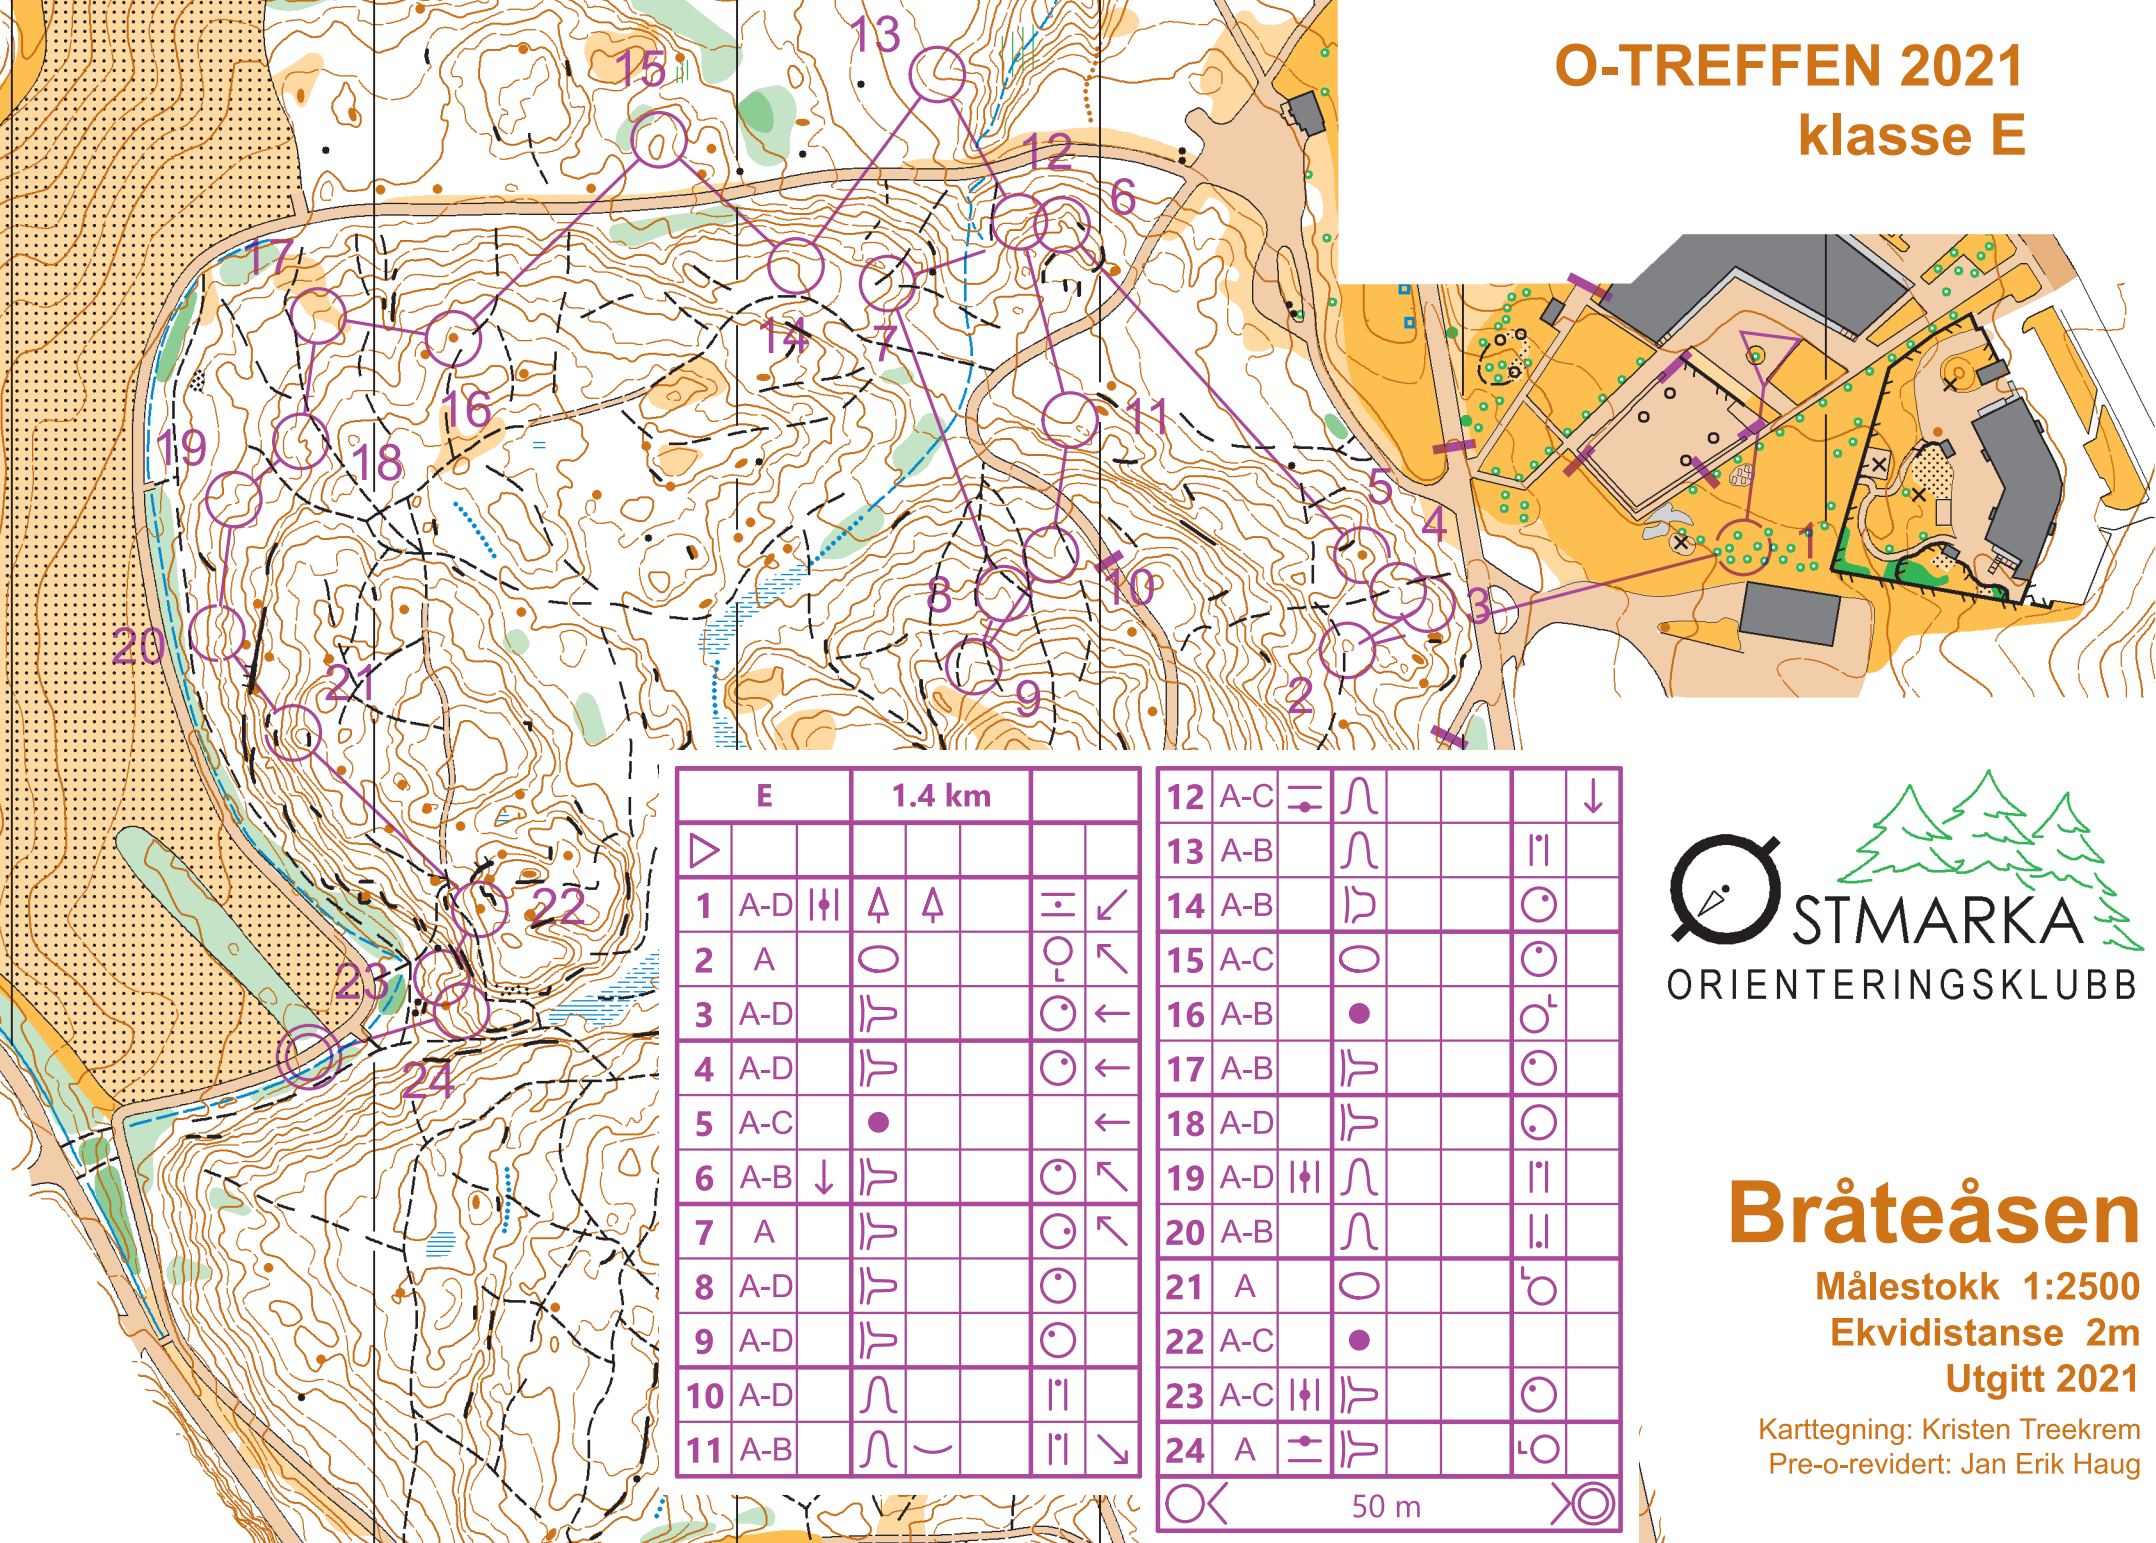

O-TREFFEN 2021

klasse E

E		1.4 km			
▷					
1	A-D		△	△	: ✓
2	A		○		⊖ ↗
3	A-D	⊥			○ ←
4	A-D	⊥			○ ←
5	A-C		●		←
6	A-B	↓	⊥		○ ↗
7	A	⊥			○ ↗
8	A-D	⊥			○
9	A-D	⊥			○
10	A-D	∩			
11	A-B	∩	⌒		↓
12	A-C	⊥	∩		↓
13	A-B		∩		
14	A-B		∩		○
15	A-C		○		○
16	A-B		●		⊖
17	A-B	⊥			○
18	A-D	⊥			○
19	A-D		∩		
20	A-B		∩		
21	A		○		⊖
22	A-C		●		
23	A-C		⊥		○
24	A	⊥	⊥		⊖

Bråteåsen

Målestokk 1:2500

Ekvidistanse 2m

Utgitt 2021

Kartegning: Kristen Treekrem

Pre-o-revidert: Jan Erik Haug