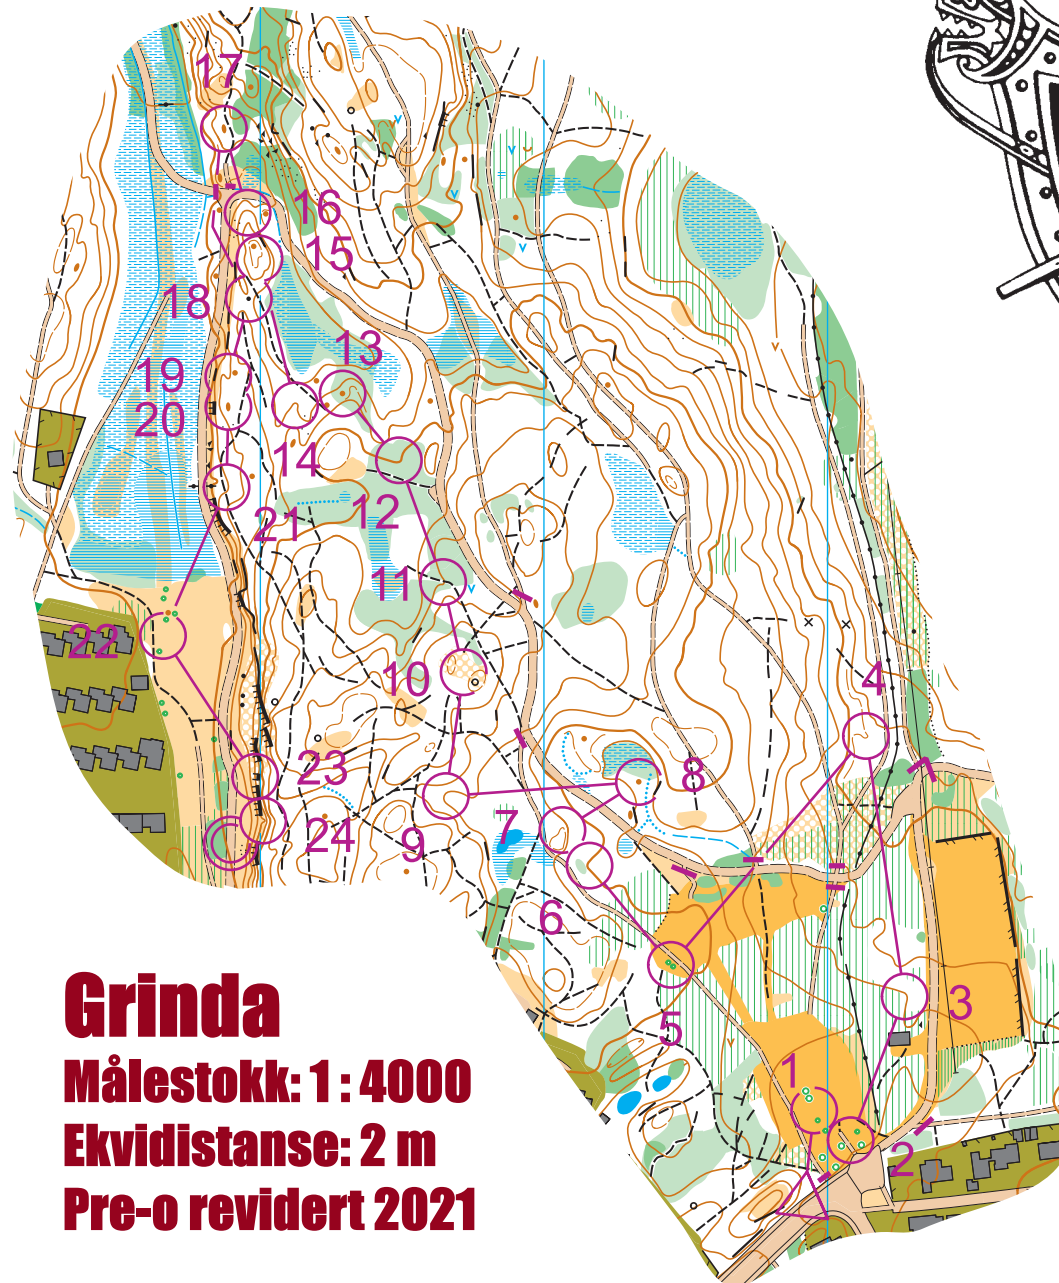

NM Pre-o 2021

NM Pre-o			
	Elite	1,5 km	109 m
▷			
1	A-E	↑ ↑	≡
2	A-E ←	↑ ↑	≡
3	A-D	↘	○
4	A	↘	○
5	A	↑ ↑	≡
6	A-D	∩	∥
7	A-D	○	○
8	A-B	•	○
9	A	∩	∥
10	A	○ ○	≡
11	A	∩	∥
12	A-B	∩	∥
13	A	•	∩
14	A-C	↘	○
15	A-C ↑	∩	∥
16	A-C ∥∥	↘	○
17	A	•	∩
18	A-B	▲	•○
19	A-B	∩	∥
20	A	•	•○
21	A-C ∥∥	∩	∥
22	A	↑ ↑	≡
23	A-B ∥∥	≡	
24	A ←	∩	

20 m

Grinda
Målestokk: 1 : 4000
Ekvidistanse: 2 m
Pre-o revidert 2021