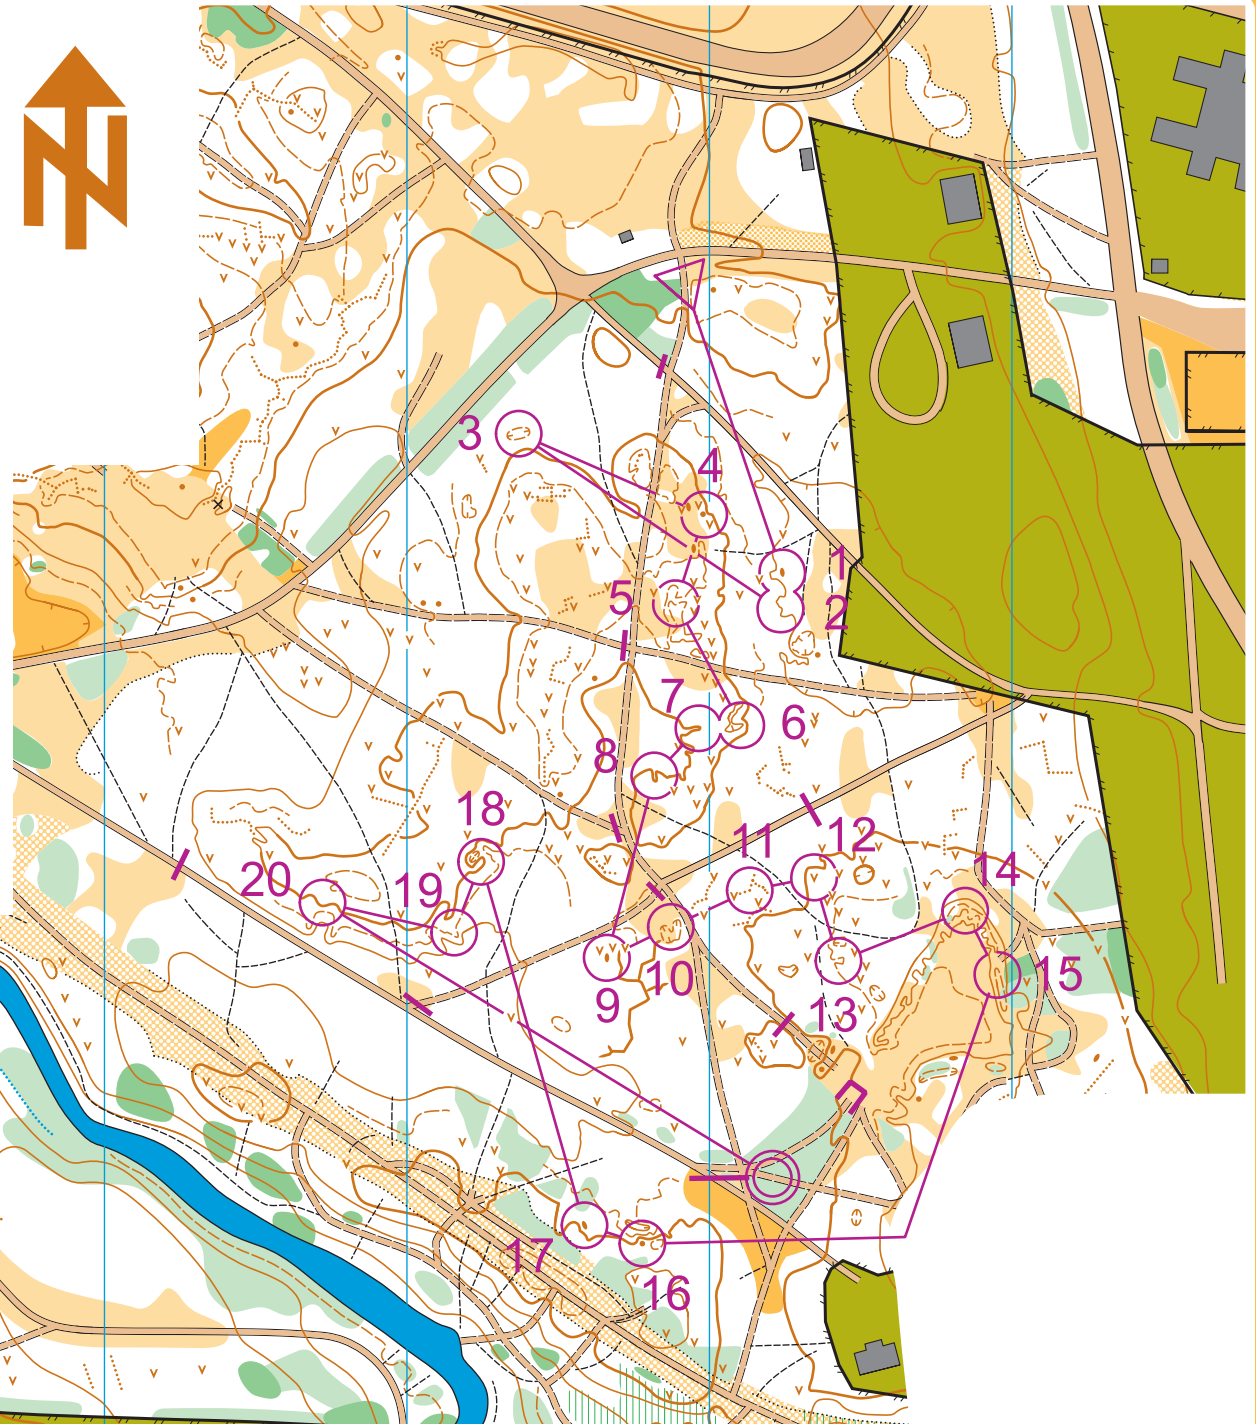

Utsnitt kart

Terningmoen leir

Utgitt av Elverum OK

Målestokk 1: 2500
 Ekvidistans 2,5 m
 Utgitt 2015
 Pre-o revidert 2016/2018

Pre-o helg i Hedmark
 09.06.2018

Makstid:
 A-klasse = 113 min
 B-klasse = 65 min

Arrangører:

A	1,1 km		
1 A-C	•		↙
2 A-C		⤴	↙
3 A	⊖		
4 A-D	→	∇ ∇	≡
5 A-C		∩	⊙
6 A-D	⊖		⊙ ↓
7 A-D	↗	∩	↓
8 A-D	←	∩	↓
9 A-D	•		
10 A-D	↑	⤴	
11 A-C			< ↘
12 A	∇		↘
13 A-C	∩		↗
14 A-E		∩	↗
15 A-E	⊖		⊙ ↗

16 A-B	•			
17 A-B	•			
18 A-D		⤴	⊙	↑
19 A-D		⤴		
20 A-C	⤴			
⊙		170 m	⊙	