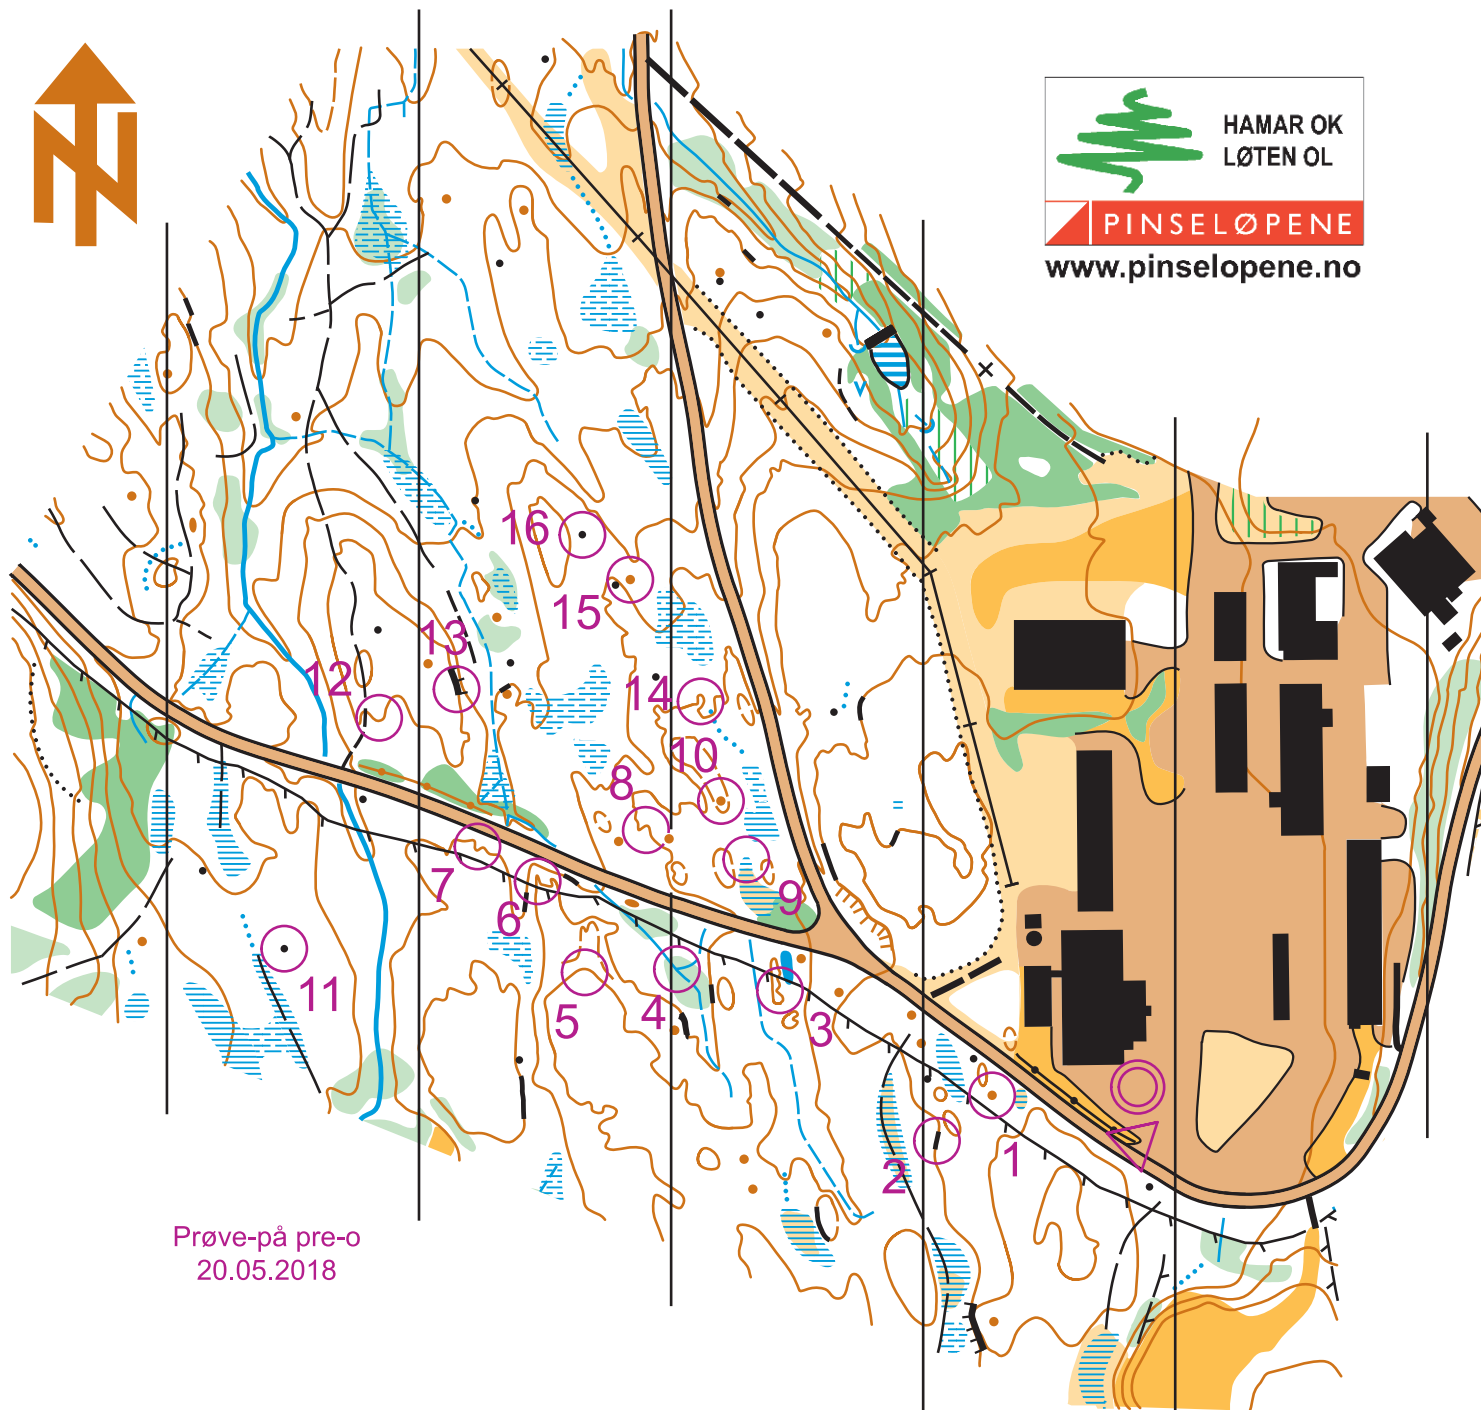

Utsnitt kart

Weensvangen

Hamar OK

Målestokk 1: 3000
Ekvidistanse 2,5 m
Utgitt 2007
Pre-o revidert 2018

Makstid:

AL = 97 min
AK = 61 min

Prøve-på pre-o
20.05.2018

AL	1,1 km		
▷	↗		↘
1 A-D	•		⊙
2 A-D	≡		⊙
3 A-B ↓	∩		
4 A-B	≡	∩	
5 A-C	∩		⊙
6 A-C	≡	∩	
7 A	∩		
8 A-C ↘	∩		
9 A-B	≡		⊙ ←
10 A-B	•		←
11 A	▲		⊙ ↘
12 A →	∩		⊙
13 A	≡	⊙	⊙
14 A-B ↖	∩		
15 A-B	•		
16 A-B	▲		⊙
⊗	310 m		⊗