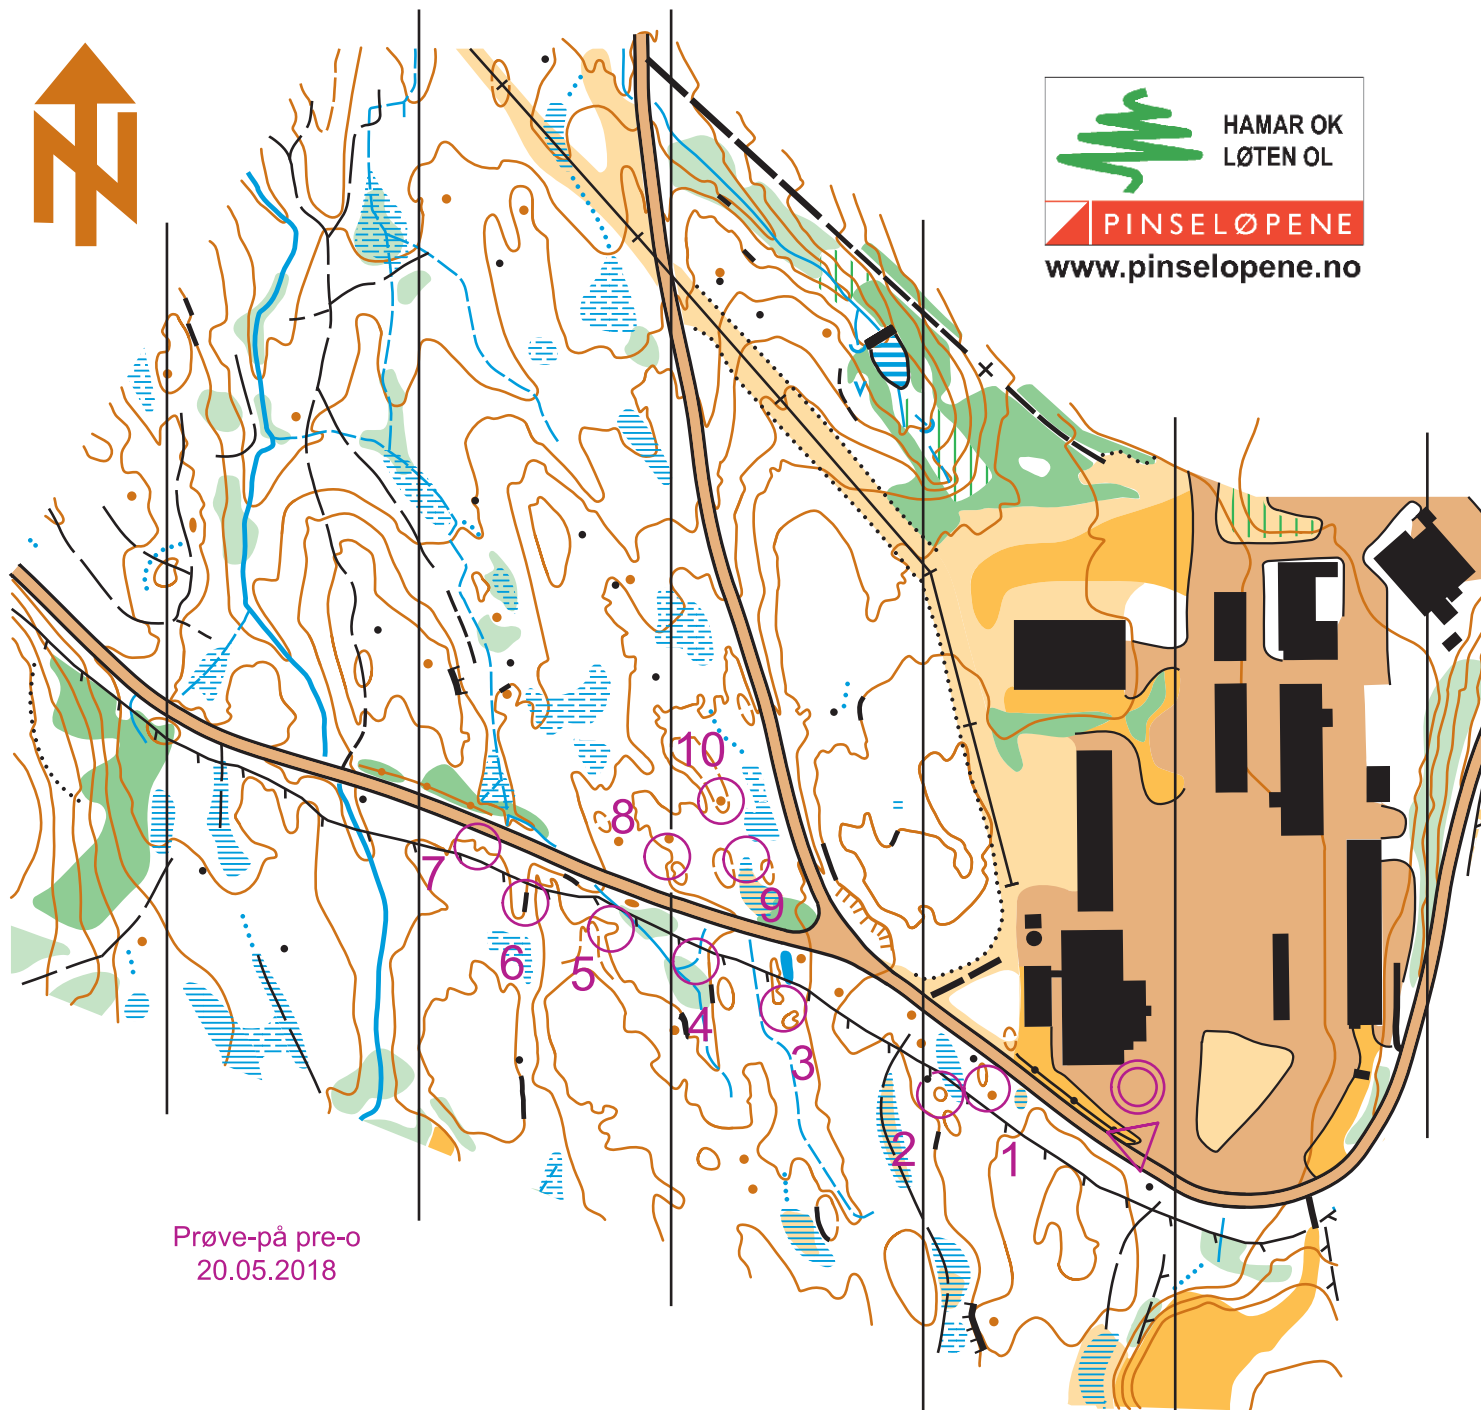

Utsnitt kart

# Weensvangen

Hamar OK

Målestokk 1: 3000

Ekvidistanse 2,5 m

Utgitt 2007

Pre-o revidert 2018

Makstid:

AL = 97 min

AK = 61 min

Prøve-på pre-o  
20.05.2018

	AK	0,7 km		
▷		↗		↘
1	A-D	○ ●		≡
2	A-D	○		
3	A-B	○ ○		≡
4	A-B	↖		<
5	A-C	⊥		
6	A-C	≡		
7	A		∩	
8	A-C	∩		
9	A-B	≡		○ ←
10	A-B	●		←
○		200 m		○