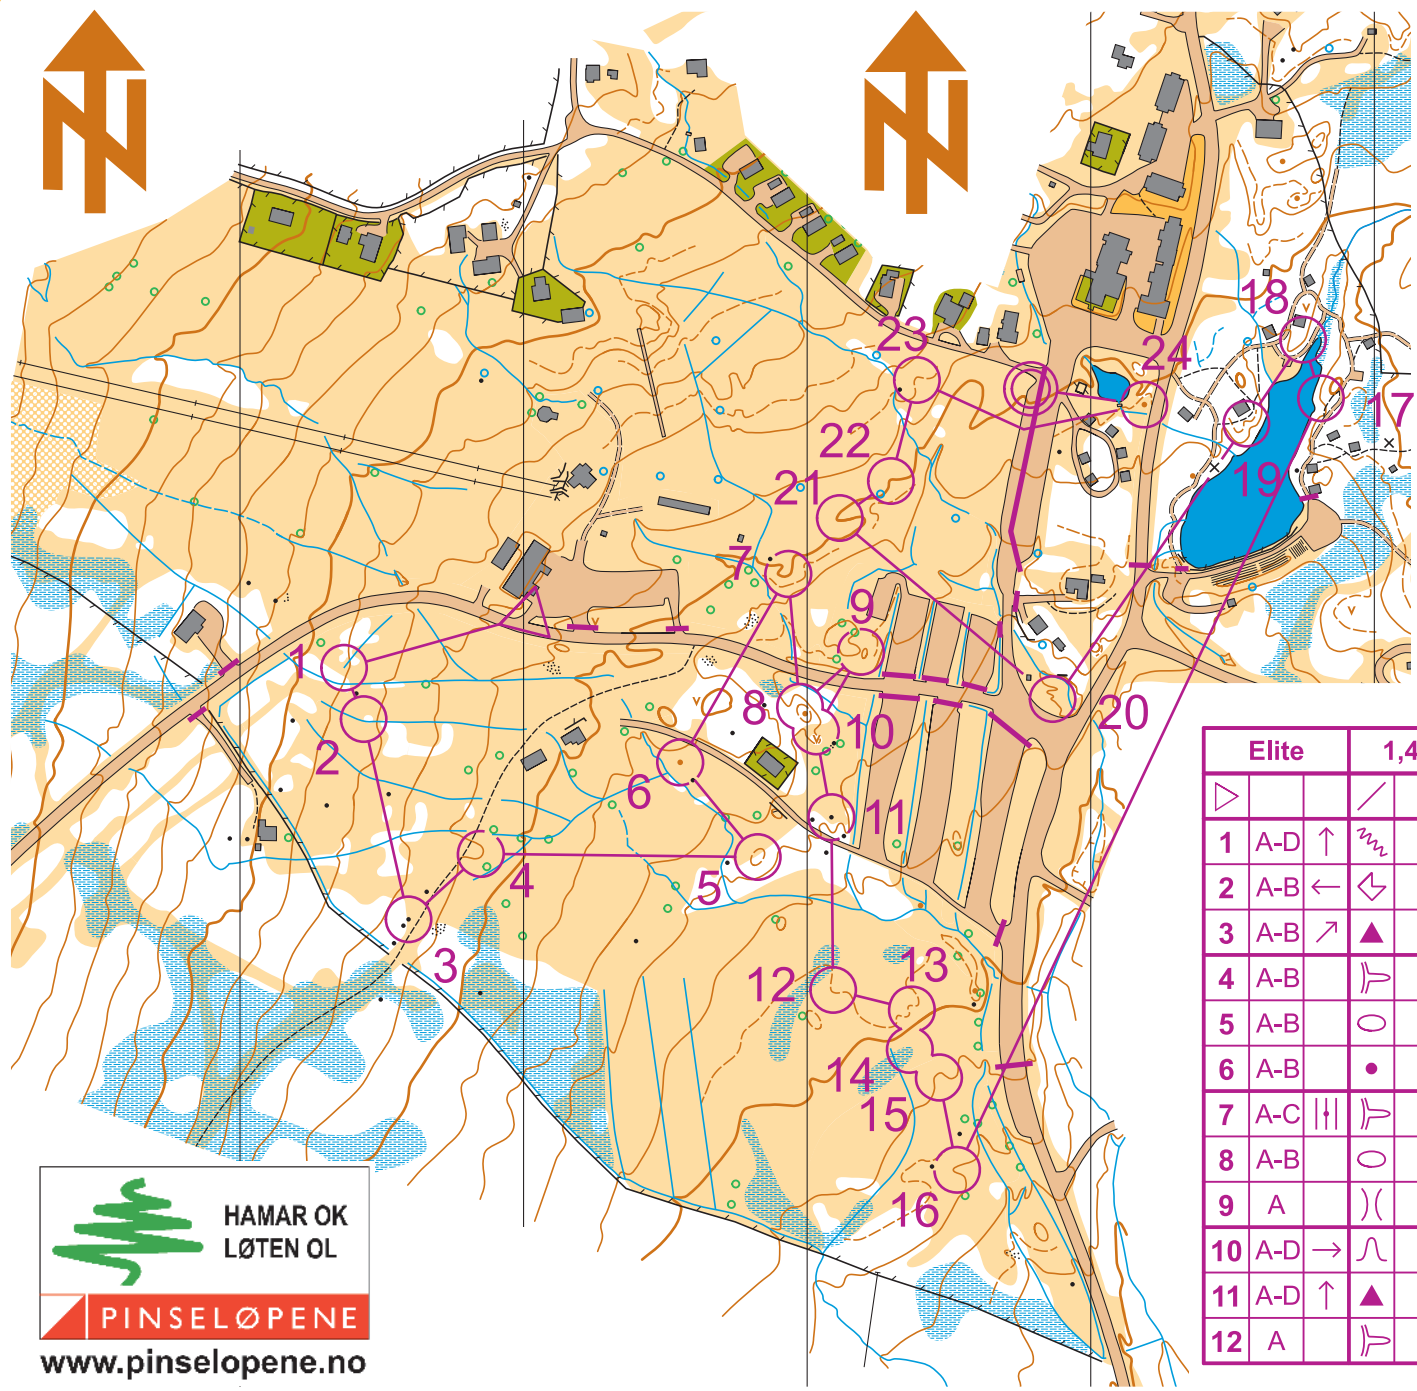

Budor Pre-o

Utgitt av Løten o-lag

Målestokk 1: 4000
Ekvidistanse 2,5 m
Utgitt 2017

Synfaring: Sigurd Dæhli
Rentegning: Geir Myhr Øien

Løvsprettan PreO
05.06.2017

Makstider:
Elite: 114 min
A: 84 min
B: 74 min

	Elite	1,4 km	114 m
▶		/	
1	A-D ↑	⚡	✓ ↘
2	A-B ←	↙	○ ↙
3	A-B ↗	▲	○ ↓
4	A-B	⤴	○ ↓
5	A-B	○	↘
6	A-B	•	
7	A-C	⤴	○
8	A-B	○	○
9	A) (
10	A-D →	∩	
11	A-D ↑	▲	○ ↓
12	A	⤴	○ ←

13	A ↗	∩			
14	A	≡			○
15	A	∩			○
16	A	∩			○
17	A-C	⤴			○ ↗
18	A-C ↗	⤴			○ ↗
19	A-C ⇄	∩			↗
20	A-C	∩			
21	A-C	∩			
22	A-C	∩			
23	A-C	∩			
24	A-B	•			
		60 m		⊗	

HAMAR OK
LØTEN OL

PINSELØPENE

www.pinselopene.no